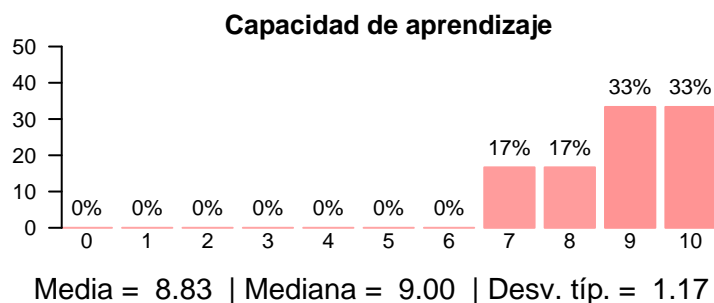

Media = 4.83 | Mediana = 5.00 | Desv. típ. = 1.17

**Adaptarse a nuevas situaciones**

Media = 8.33 | Mediana = 9.00 | Desv. típ. = 1.21

**Manejar situaciones de presión**

Media = 7.83 | Mediana = 8.00 | Desv. típ. = 0.983

**Analizar o sintetizar**

Media = 6.83 | Mediana = 8.00 | Desv. típ. = 2.04

Competencias adquiridas durante los estudios

Prácticas externas

**Ha realizado prácticas o trabajos durante los estudios**

**Tipo de prácticas**