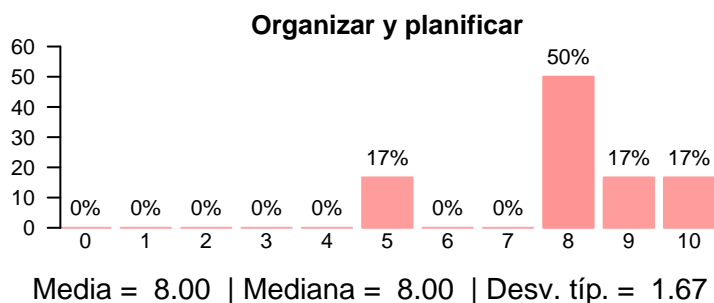

**Resolver problemas aplicando los conocimientos adquiridos**

Media = 7.00 | Mediana = 7.50 | Desv. típ. = 2.10

**Comunicarte con eficacia**

Media = 7.83 | Mediana = 7.50 | Desv. típ. = 0.983

**Comunicarte con eficacia en un entorno bilingüe**

Media = 4.83 | Mediana = 5.00 | Desv. típ. = 1.17

**Adaptarse a nuevas situaciones**

Media = 8.33 | Mediana = 9.00 | Desv. típ. = 1.21

**Manejar situaciones de presión**

Media = 7.83 | Mediana = 8.00 | Desv. típ. = 0.983

**Analizar o sintetizar**

Media = 6.83 | Mediana = 8.00 | Desv. típ. = 2.04

Competencias adquiridas durante los estudios

Prácticas externas

**Ha realizado prácticas o trabajos durante los estudios**

**Tipo de prácticas**