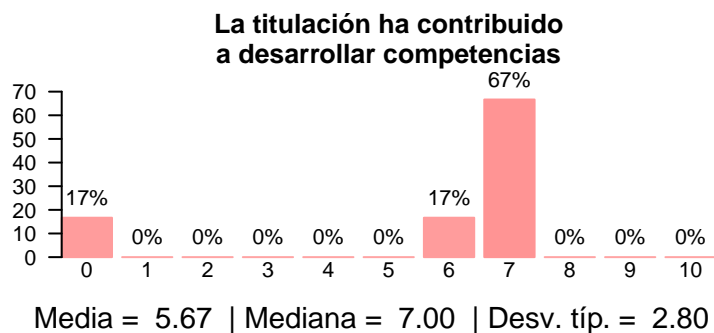

Competencias adquiridas durante los estudios

**Asumir responsabilidades y cumplir objetivos**

Media = 7.33 | Mediana = 8.00 | Desv. típ. = 2.07

**Trabajar en equipo**

Media = 9.33 | Mediana = 9.50 | Desv. típ. = 0.816

**Resolver problemas aplicando los conocimientos adquiridos**

Media = 7.00 | Mediana = 7.50 | Desv. típ. = 2.10

**Comunicarte con eficacia**

Media = 7.83 | Mediana = 7.50 | Desv. típ. = 0.983

**Comunicarte con eficacia en un entorno bilingüe**

Media = 4.83 | Mediana = 5.00 | Desv. típ. = 1.17

**Adaptarse a nuevas situaciones**

Media = 8.33 | Mediana = 9.00 | Desv. típ. = 1.21

**Manejar situaciones de presión**

Media = 7.83 | Mediana = 8.00 | Desv. típ. = 0.983

**Analizar o sintetizar**

Media = 6.83 | Mediana = 8.00 | Desv. típ. = 2.04

Competencias adquiridas durante los estudios

Prácticas externas

**Ha realizado prácticas o trabajos durante los estudios**

**Tipo de prácticas**