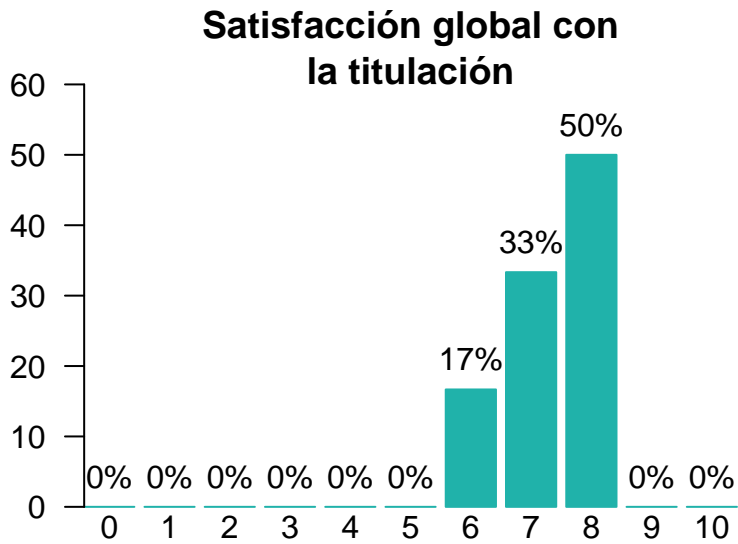

## Resultados de las Encuestas de Satisfacción de Egresados del curso 2017-2018 (2019-2020)

#### Características de la muestra

Total de encuestados: 6 (porcentaje de participación: 11.54%)

Satisfacción global con la titulación y con la UCM

Media = 7.33 | Mediana = 7.50 | Desv. típ. = 0.816

Media = 7.83 | Mediana = 8.50 | Desv. típ. = 1.47