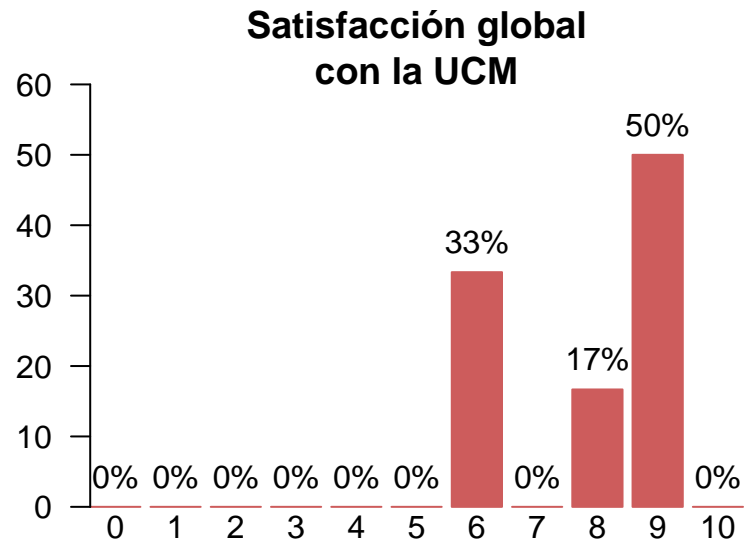

#### Características de la muestra

Total de encuestados: 6 (porcentaje de participación: 11.54%)

Satisfacción global con la titulación y con la UCM

Media = 7.33 | Mediana = 7.50 | Desv. típ. = 0.816

Media = 7.83 | Mediana = 8.50 | Desv. típ. = 1.47

Satisfacción global por características de la muestra

		Media		Mediana		Desviación típica	
		Titulación	UCM	Titulación	UCM	Titulación	UCM
Residencia	Madrid	7.33	7.83	7.5	8.5	0.816	1.47
Movilidad	No	7.33	7.83	7.5	8.5	0.816	1.47
Sexo	Mujer	7.33	7.83	7.5	8.5	0.816	1.47
Edad	Entre 18 y 24	6.0	6	6.0	6.0	-	-
	Entre 25 y 34	7.5	8	7.5	8.5	0.577	1.41
	Entre 35 y 44	8.0	9	8.0	9.0	-	-
Elección de la UCM	Porque no lo había en otra universidad o centro	8.0	9.0	8.0	9.0	-	-
	Por el prestigio de la UCM	7.5	8.5	7.5	8.5	0.707	0.707
	Por el prestigio del postgrado	7.0	6.0	7.0	6.0	-	-
	Otro	7.0	7.5	7.0	7.5	1.414	2.121