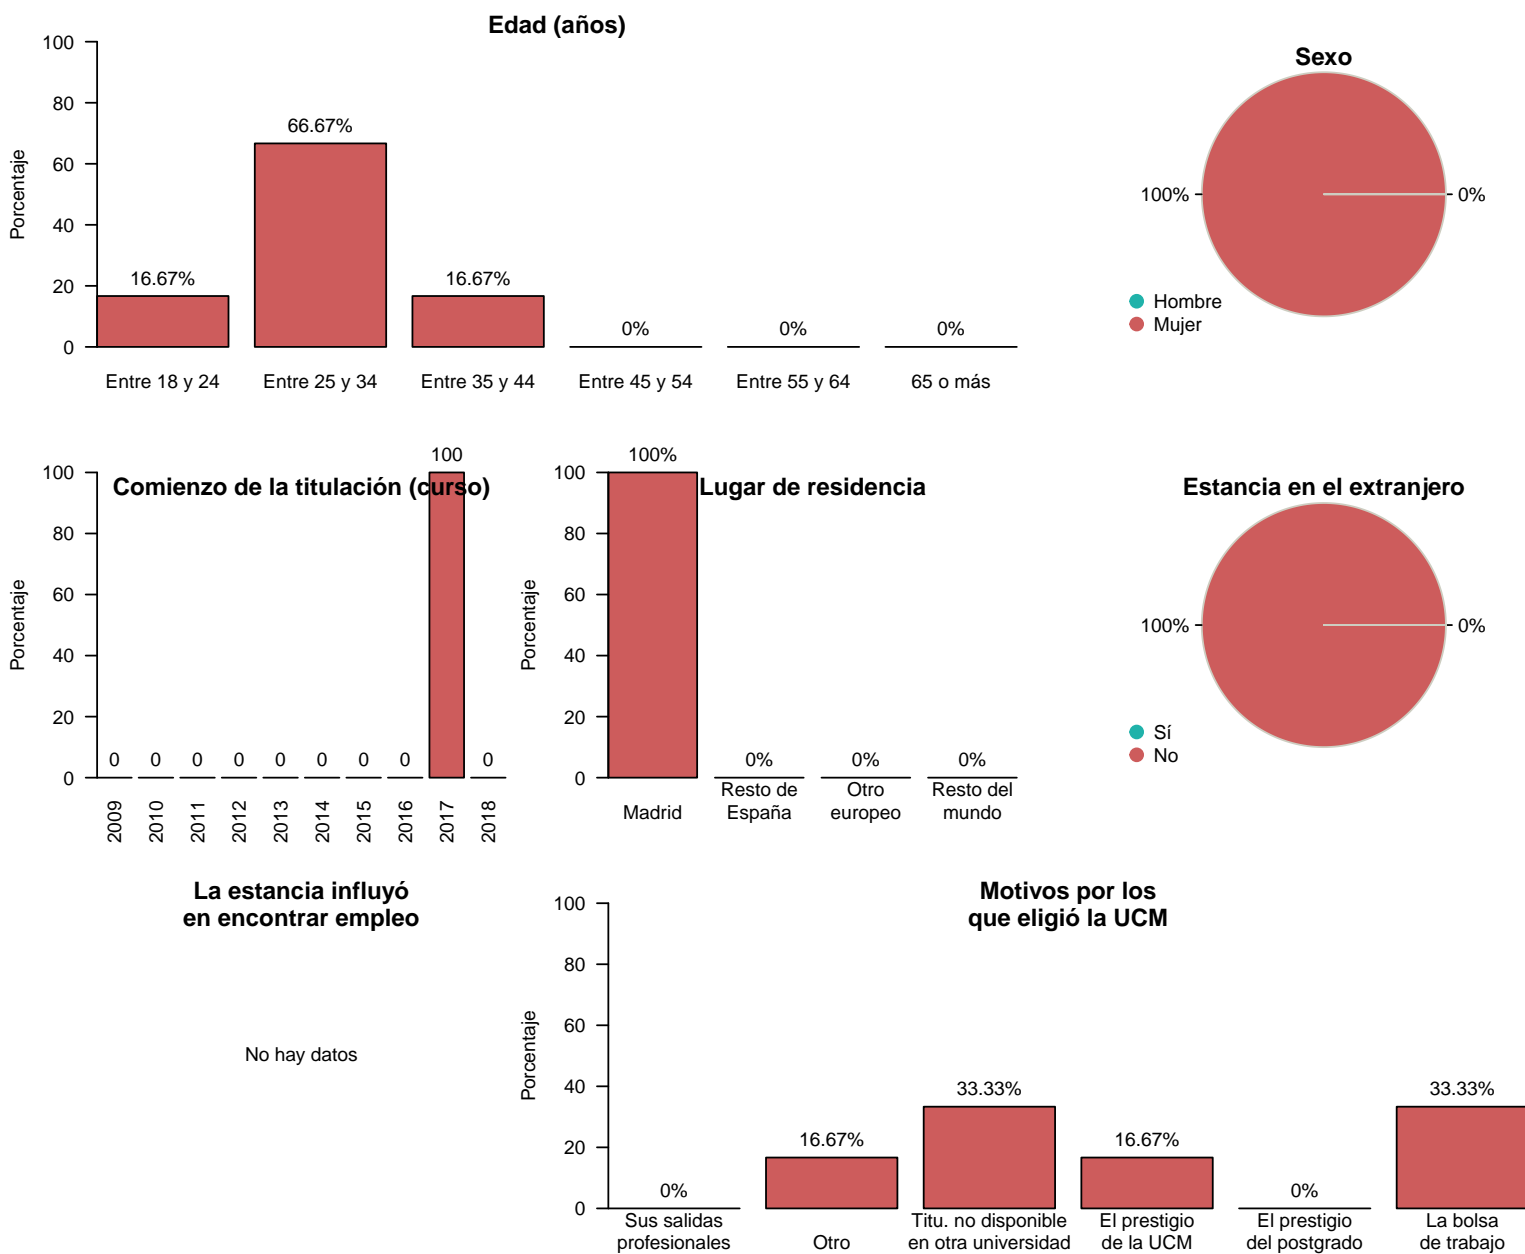

## Resultados de las Encuestas de Satisfacción de Egresados del curso 2017-2018 (2019-2020)

### Facultad de Enfermería, Fisioterapia y Podología

#### Características de la muestra

Total de encuestados: 6 (porcentaje de participación: 11.54%)

Satisfacción global con la titulación y con la UCM

Media = 7.33 | Mediana = 7.50 | Desv. típ. = 0.816

Media = 7.83 | Mediana = 8.50 | Desv. típ. = 1.47

Satisfacción global por características de la muestra

		Media		Mediana		Desviación típica	
		Titulación	UCM	Titulación	UCM	Titulación	UCM
Residencia	Madrid	7.33	7.83	7.5	8.5	0.816	1.47
Movilidad	No	7.33	7.83	7.5	8.5	0.816	1.47
Sexo	Mujer	7.33	7.83	7.5	8.5	0.816	1.47
Edad	Entre 18 y 24	6.0	6	6.0	6.0	-	-
	Entre 25 y 34	7.5	8	7.5	8.5	0.577	1.41
	Entre 35 y 44	8.0	9	8.0	9.0	-	-
Elección de la UCM	Porque no lo había en otra universidad o centro	8.0	9.0	8.0	9.0	-	-
	Por el prestigio de la UCM	7.5	8.5	7.5	8.5	0.707	0.707
	Por el prestigio del postgrado	7.0	6.0	7.0	6.0	-	-
	Otro	7.0	7.5	7.0	7.5	1.414	2.121