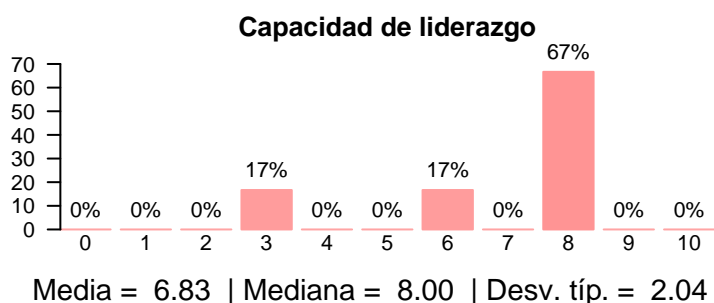

**Resolver problemas aplicando los conocimientos adquiridos**

Media = 7.00 | Mediana = 7.50 | Desv. típ. = 2.10

**Comunicarte con eficacia**

Media = 7.83 | Mediana = 7.50 | Desv. típ. = 0.983

**Comunicarte con eficacia en un entorno bilingüe**

Media = 4.83 | Mediana = 5.00 | Desv. típ. = 1.17

**Adaptarse a nuevas situaciones**

Media = 8.33 | Mediana = 9.00 | Desv. típ. = 1.21

**Manejar situaciones de presión**

Media = 7.83 | Mediana = 8.00 | Desv. típ. = 0.983

**Analizar o sintetizar**

Media = 6.83 | Mediana = 8.00 | Desv. típ. = 2.04

Competencias adquiridas durante los estudios

Prácticas externas

**Ha realizado prácticas o trabajos durante los estudios**

**Tipo de prácticas**