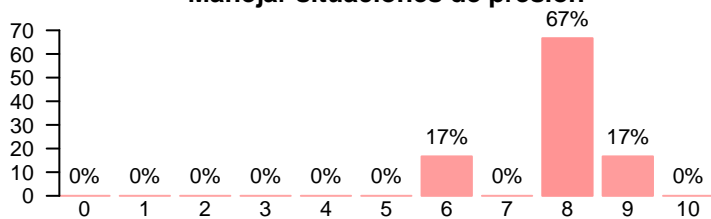

Satisfacción global por características de la muestra

		Media		Mediana		Desviación típica	
		Titulación	UCM	Titulación	UCM	Titulación	UCM
Residencia	Madrid	7.33	7.83	7.5	8.5	0.816	1.47
Movilidad	No	7.33	7.83	7.5	8.5	0.816	1.47
Sexo	Mujer	7.33	7.83	7.5	8.5	0.816	1.47
Edad	Entre 18 y 24	6.0	6	6.0	6.0	-	-
	Entre 25 y 34	7.5	8	7.5	8.5	0.577	1.41
	Entre 35 y 44	8.0	9	8.0	9.0	-	-
Elección de la UCM	Porque no lo había en otra universidad o centro	8.0	9.0	8.0	9.0	-	-
	Por el prestigio de la UCM	7.5	8.5	7.5	8.5	0.707	0.707
	Por el prestigio del postgrado	7.0	6.0	7.0	6.0	-	-
	Otro	7.0	7.5	7.0	7.5	1.414	2.121

Competencias adquiridas durante los estudios

**Asumir responsabilidades y cumplir objetivos**

Media = 7.33 | Mediana = 8.00 | Desv. típ. = 2.07

**Trabajar en equipo**

Media = 9.33 | Mediana = 9.50 | Desv. típ. = 0.816

**Resolver problemas aplicando los conocimientos adquiridos**

Media = 7.00 | Mediana = 7.50 | Desv. típ. = 2.10

**Comunicarte con eficacia**

Media = 7.83 | Mediana = 7.50 | Desv. típ. = 0.983

**Comunicarte con eficacia en un entorno bilingüe**

Media = 4.83 | Mediana = 5.00 | Desv. típ. = 1.17

**Adaptarse a nuevas situaciones**

Media = 8.33 | Mediana = 9.00 | Desv. típ. = 1.21

**Manejar situaciones de presión**

Media = 7.83 | Mediana = 8.00 | Desv. típ. = 0.983