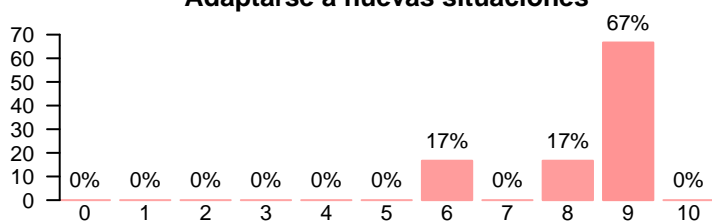

Satisfacción global por características de la muestra

		Media		Mediana		Desviación típica	
		Titulación	UCM	Titulación	UCM	Titulación	UCM
Residencia	Madrid	7.33	7.83	7.5	8.5	0.816	1.47
Movilidad	No	7.33	7.83	7.5	8.5	0.816	1.47
Sexo	Mujer	7.33	7.83	7.5	8.5	0.816	1.47
Edad	Entre 18 y 24	6.0	6	6.0	6.0	-	-
	Entre 25 y 34	7.5	8	7.5	8.5	0.577	1.41
	Entre 35 y 44	8.0	9	8.0	9.0	-	-
Elección de la UCM	Porque no lo había en otra universidad o centro	8.0	9.0	8.0	9.0	-	-
	Por el prestigio de la UCM	7.5	8.5	7.5	8.5	0.707	0.707
	Por el prestigio del postgrado	7.0	6.0	7.0	6.0	-	-
	Otro	7.0	7.5	7.0	7.5	1.414	2.121

Competencias adquiridas durante los estudios

**Asumir responsabilidades y cumplir objetivos**

Media = 7.33 | Mediana = 8.00 | Desv. típ. = 2.07

**Trabajar en equipo**

Media = 9.33 | Mediana = 9.50 | Desv. típ. = 0.816

**Resolver problemas aplicando los conocimientos adquiridos**

Media = 7.00 | Mediana = 7.50 | Desv. típ. = 2.10

**Comunicarte con eficacia**

Media = 7.83 | Mediana = 7.50 | Desv. típ. = 0.983

**Comunicarte con eficacia en un entorno bilingüe**

Media = 4.83 | Mediana = 5.00 | Desv. típ. = 1.17

**Adaptarse a nuevas situaciones**

Media = 8.33 | Mediana = 9.00 | Desv. típ. = 1.21

**Manejar situaciones de presión**

Media = 7.83 | Mediana = 8.00 | Desv. típ. = 0.983