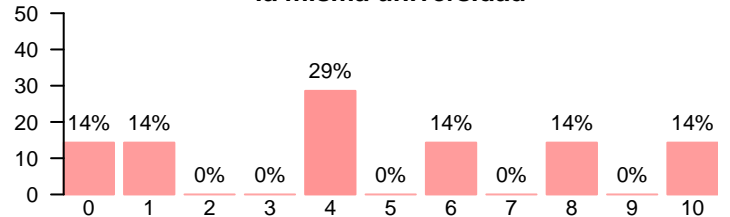

**Servicios de atención a los estudiantes**

Media = 5.00 | Mediana = 6.00 | Desv. típ. = 2.00

**Prestigio de la universidad**

Media = 6.50 | Mediana = 6.50 | Desv. típ. = 1.38

Compromiso

**Se siente orgulloso/a de ser estudiante de la UCM**

Media = 7.57 | Mediana = 7.00 | Desv. típ. = 1.90

**Volvería a realizar estudios superiores**

Media = 9.29 | Mediana = 10.00 | Desv. típ. = 1.11

**Volvería a elegir la misma titulación**

Media = 7.86 | Mediana = 10.00 | Desv. típ. = 2.67

**Volvería a elegir la misma universidad**

Media = 4.71 | Mediana = 4.00 | Desv. típ. = 3.59

**Recomendaría la UCM**

Media = 5.29 | Mediana = 5.00 | Desv. típ. = 3.25

**Recomendaría la titulación**

Media = 6.71 | Mediana = 7.00 | Desv. típ. = 1.80