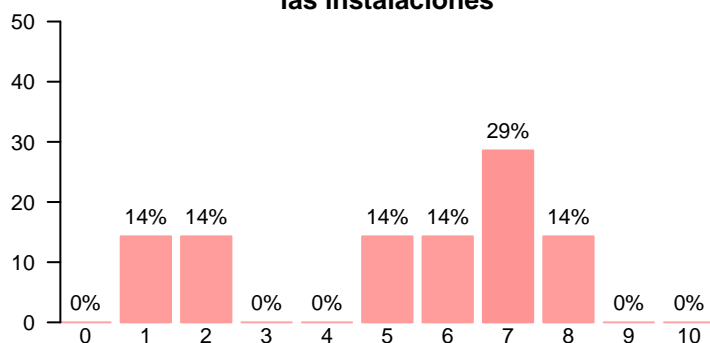

## Formación recibida

**Está relacionada con las competencias de la titulación**

Media = 7.57 | Mediana = 8.00 | Desv. típ. = 1.72

**Posibilita el acceso al mundo laboral**

Media = 7.43 | Mediana = 8.00 | Desv. típ. = 2.15

**Posibilita el acceso al mundo investigador**

Media = 4.71 | Mediana = 5.00 | Desv. típ. = 1.70

**Satisfacción con la formación recibida**

Media = 6.57 | Mediana = 7.00 | Desv. típ. = 2.23

Recursos, gestión, y otros aspectos de la titulación

**Satisfacción con las instalaciones**

Media = 5.14 | Mediana = 6.00 | Desv. típ. = 2.67

**Recursos y medios**

Media = 5.57 | Mediana = 6.00 | Desv. típ. = 2.57

**Actividades complementarias**

Media = 5.50 | Mediana = 6.00 | Desv. típ. = 1.38

**Servicios de atención a los estudiantes**

Media = 5.00 | Mediana = 6.00 | Desv. típ. = 2.00

**Prestigio de la universidad**

Media = 6.50 | Mediana = 6.50 | Desv. típ. = 1.38

Compromiso

**Se siente orgulloso/a de ser estudiante de la UCM**