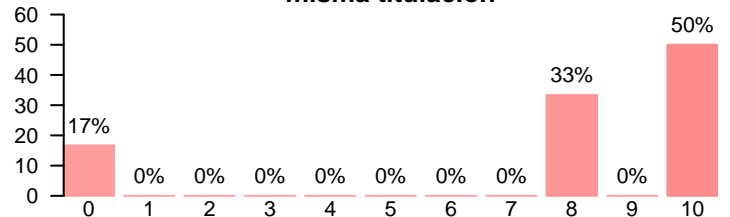

**Servicios de atención a los estudiantes**

Media = 5.00 | Mediana = 6.00 | Desv. típ. = 2.00

**Prestigio de la universidad**

Media = 6.50 | Mediana = 6.50 | Desv. típ. = 1.38

Compromiso

**Se siente orgulloso/a de ser estudiante de la UCM**

Media = 7.57 | Mediana = 7.00 | Desv. típ. = 1.90

**Volvería a realizar estudios superiores**

Media = 9.29 | Mediana = 10.00 | Desv. típ. = 1.11

**Volvería a elegir la misma titulación**

Media = 7.86 | Mediana = 10.00 | Desv. típ. = 2.67

**Volvería a elegir la misma universidad**

Media = 4.71 | Mediana = 4.00 | Desv. típ. = 3.59

**Recomendaría la UCM**

Media = 5.29 | Mediana = 5.00 | Desv. típ. = 3.25

**Recomendaría la titulación**

Media = 6.71 | Mediana = 7.00 | Desv. típ. = 1.80

**Habría seguido siendo alumno de la UCM**

Media = 5.29 | Mediana = 4.00 | Desv. típ. = 3.90

**Habría elegido la misma titulación**

Media = 7.67 | Mediana = 9.00 | Desv. típ. = 3.88