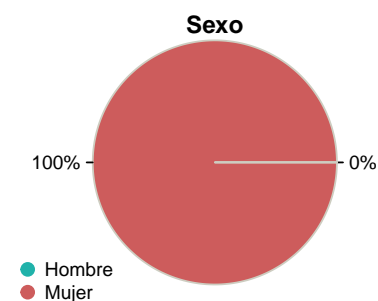

Resultados de las Encuestas de Satisfacción de Egresados del curso 2018-2019 (2019-2020)

Facultad de Enfermería, Fisioterapia y Podología G. en Enfermería

Características de la muestra

Total de encuestados: 7 (porcentaje de participación: 2.95%)