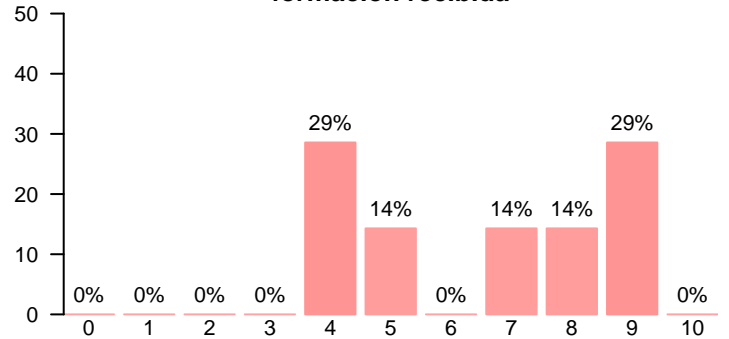

**El trabajo no presencial ha sido útil**

Media = 5.00 | Mediana = 5.00 | Desv. típ. = 2.00

**Los materiales ofrecidos son actuales**

Media = 5.14 | Mediana = 6.00 | Desv. típ. = 2.48

## Formación recibida

**Está relacionada con las competencias de la titulación**

Media = 7.57 | Mediana = 8.00 | Desv. típ. = 1.72

**Posibilita el acceso al mundo laboral**

Media = 7.43 | Mediana = 8.00 | Desv. típ. = 2.15

**Posibilita el acceso al mundo investigador**

Media = 4.71 | Mediana = 5.00 | Desv. típ. = 1.70

**Satisfacción con la formación recibida**

Media = 6.57 | Mediana = 7.00 | Desv. típ. = 2.23

Recursos, gestión, y otros aspectos de la titulación