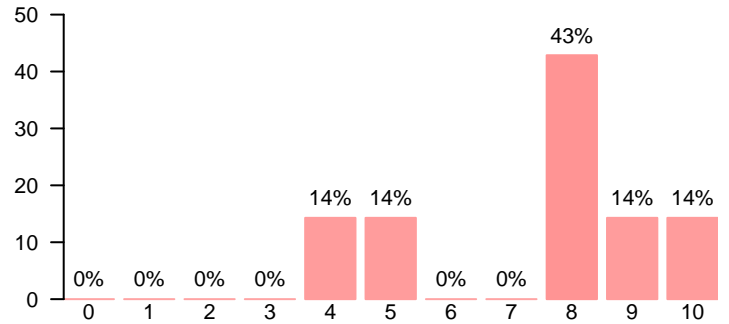

**El trabajo no presencial ha sido útil**

Media = 5.00 | Mediana = 5.00 | Desv. típ. = 2.00

**Los materiales ofrecidos son actuales**

Media = 5.14 | Mediana = 6.00 | Desv. típ. = 2.48

## Formación recibida

**Está relacionada con las competencias de la titulación**

Media = 7.57 | Mediana = 8.00 | Desv. típ. = 1.72

**Posibilita el acceso al mundo laboral**

Media = 7.43 | Mediana = 8.00 | Desv. típ. = 2.15