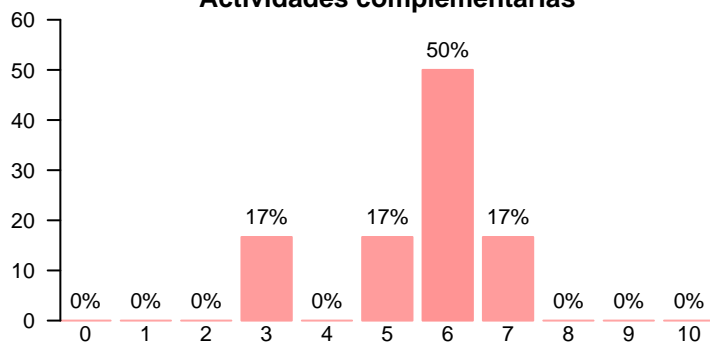

**Posibilita el acceso al mundo investigador**

Media = 4.71 | Mediana = 5.00 | Desv. típ. = 1.70

**Satisfacción con la formación recibida**

Media = 6.57 | Mediana = 7.00 | Desv. típ. = 2.23

Recursos, gestión, y otros aspectos de la titulación

**Satisfacción con las instalaciones**

Media = 5.14 | Mediana = 6.00 | Desv. típ. = 2.67

**Recursos y medios**

Media = 5.57 | Mediana = 6.00 | Desv. típ. = 2.57

**Actividades complementarias**

Media = 5.50 | Mediana = 6.00 | Desv. típ. = 1.38

**Servicios de atención a los estudiantes**

Media = 5.00 | Mediana = 6.00 | Desv. típ. = 2.00

**Prestigio de la universidad**

Media = 6.50 | Mediana = 6.50 | Desv. típ. = 1.38

Compromiso

**Se siente orgulloso/a de ser estudiante de la UCM**