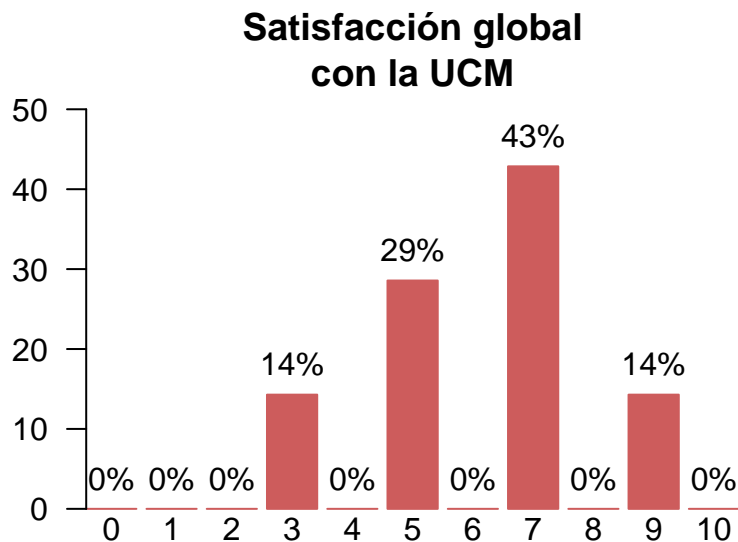

#### Características de la muestra

Total de encuestados: 7 (porcentaje de participación: 2.95%)

**La estancia influyó en encontrar empleo**

No hay datos

Satisfacción global con la titulación y con la UCM

Media = 6.71 | Mediana = 7.00 | Desv. típ. = 1.80

Media = 6.14 | Mediana = 7.00 | Desv. típ. = 1.95

Satisfacción global por características de la muestra

|                    |                            | Media      |      | Mediana    |     | Desviación típica |      |
|--------------------|----------------------------|------------|------|------------|-----|-------------------|------|
|                    |                            | Titulación | UCM  | Titulación | UCM | Titulación        | UCM  |
| Residencia         | Madrid                     | 6.33       | 6    | 6.5        | 6   | 1.63              | 2.1  |
|                    | Resto de España            | 9.00       | 7    | 9.0        | 7   | -                 | -    |
| Movilidad          | No                         | 6.71       | 6.14 | 7          | 7   | 1.8               | 1.95 |
| Sexo               | Mujer                      | 6.71       | 6.14 | 7          | 7   | 1.8               | 1.95 |
| Edad               | Entre 18 y 24              | 6.71       | 6.14 | 7          | 7   | 1.8               | 1.95 |
| Elección de la UCM | Por el prestigio de la UCM | 7.17       | 6.67 | 7.5        | 7   | 1.47              | 1.51 |
|                    | Otro                       | 4.00       | 3.00 | 4.0        | 3   | -                 | -    |