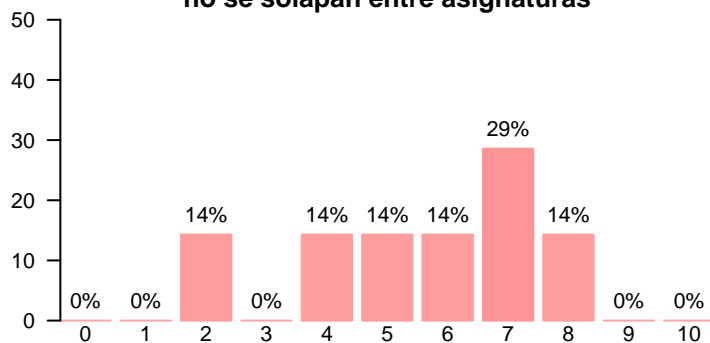

Media = 6.14 | Mediana = 7.00 | Desv. típ. = 1.95

Satisfacción global por características de la muestra

|                    |                            | Media      |      | Mediana    |     | Desviación típica |      |
|--------------------|----------------------------|------------|------|------------|-----|-------------------|------|
|                    |                            | Titulación | UCM  | Titulación | UCM | Titulación        | UCM  |
| Residencia         | Madrid                     | 6.33       | 6    | 6.5        | 6   | 1.63              | 2.1  |
|                    | Resto de España            | 9.00       | 7    | 9.0        | 7   | -                 | -    |
| Movilidad          | No                         | 6.71       | 6.14 | 7          | 7   | 1.8               | 1.95 |
| Sexo               | Mujer                      | 6.71       | 6.14 | 7          | 7   | 1.8               | 1.95 |
| Edad               | Entre 18 y 24              | 6.71       | 6.14 | 7          | 7   | 1.8               | 1.95 |
| Elección de la UCM | Por el prestigio de la UCM | 7.17       | 6.67 | 7.5        | 7   | 1.47              | 1.51 |
|                    | Otro                       | 4.00       | 3.00 | 4.0        | 3   | -                 | -    |

## Asignaturas de la titulación

**Permiten alcanzar los objetivos propuestos**

Media = 6.29 | Mediana = 7.00 | Desv. típ. = 1.89

**Los contenidos son innovadores**

Media = 5.43 | Mediana = 6.00 | Desv. típ. = 2.23

**Los contenidos están organizados y no se solapan entre asignaturas**

Media = 5.57 | Mediana = 6.00 | Desv. típ. = 2.07

**El componente práctico es adecuado**

Media = 6.00 | Mediana = 7.00 | Desv. típ. = 2.00