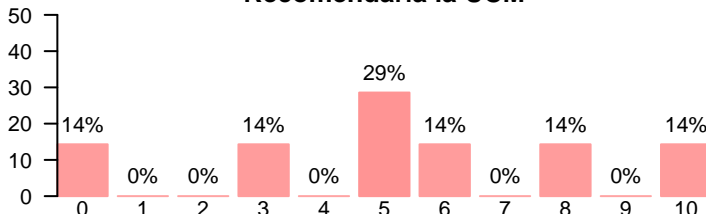

**Servicios de atención a los estudiantes**

Media = 5.00 | Mediana = 6.00 | Desv. típ. = 2.00

**Prestigio de la universidad**

Media = 6.50 | Mediana = 6.50 | Desv. típ. = 1.38

Compromiso

**Se siente orgulloso/a de ser estudiante de la UCM**

Media = 7.57 | Mediana = 7.00 | Desv. típ. = 1.90

**Volvería a realizar estudios superiores**

Media = 9.29 | Mediana = 10.00 | Desv. típ. = 1.11

**Volvería a elegir la misma titulación**

Media = 7.86 | Mediana = 10.00 | Desv. típ. = 2.67

**Volvería a elegir la misma universidad**

Media = 4.71 | Mediana = 4.00 | Desv. típ. = 3.59

**Recomendaría la UCM**

Media = 5.29 | Mediana = 5.00 | Desv. típ. = 3.25

**Recomendaría la titulación**

Media = 6.71 | Mediana = 7.00 | Desv. típ. = 1.80