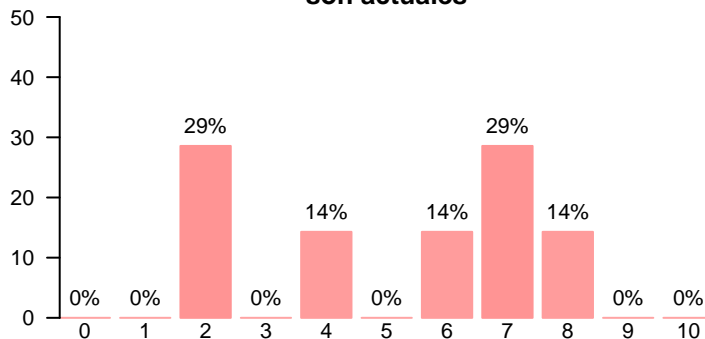

Media = 6.14 | Mediana = 7.00 | Desv. típ. = 1.95

Satisfacción global por características de la muestra

|                    |                            | Media      |      | Mediana    |     | Desviación típica |      |
|--------------------|----------------------------|------------|------|------------|-----|-------------------|------|
|                    |                            | Titulación | UCM  | Titulación | UCM | Titulación        | UCM  |
| Residencia         | Madrid                     | 6.33       | 6    | 6.5        | 6   | 1.63              | 2.1  |
|                    | Resto de España            | 9.00       | 7    | 9.0        | 7   | -                 | -    |
| Movilidad          | No                         | 6.71       | 6.14 | 7          | 7   | 1.8               | 1.95 |
| Sexo               | Mujer                      | 6.71       | 6.14 | 7          | 7   | 1.8               | 1.95 |
| Edad               | Entre 18 y 24              | 6.71       | 6.14 | 7          | 7   | 1.8               | 1.95 |
| Elección de la UCM | Por el prestigio de la UCM | 7.17       | 6.67 | 7.5        | 7   | 1.47              | 1.51 |
|                    | Otro                       | 4.00       | 3.00 | 4.0        | 3   | -                 | -    |

## Asignaturas de la titulación

**Permiten alcanzar los objetivos propuestos**

Media = 6.29 | Mediana = 7.00 | Desv. típ. = 1.89

**Los contenidos son innovadores**

Media = 5.43 | Mediana = 6.00 | Desv. típ. = 2.23

**Los contenidos están organizados y no se solapan entre asignaturas**

Media = 5.57 | Mediana = 6.00 | Desv. típ. = 2.07

**El componente práctico es adecuado**

Media = 6.00 | Mediana = 7.00 | Desv. típ. = 2.00

**El trabajo no presencial ha sido útil**

Media = 5.00 | Mediana = 5.00 | Desv. típ. = 2.00

**Los materiales ofrecidos son actuales**

Media = 5.14 | Mediana = 6.00 | Desv. típ. = 2.48