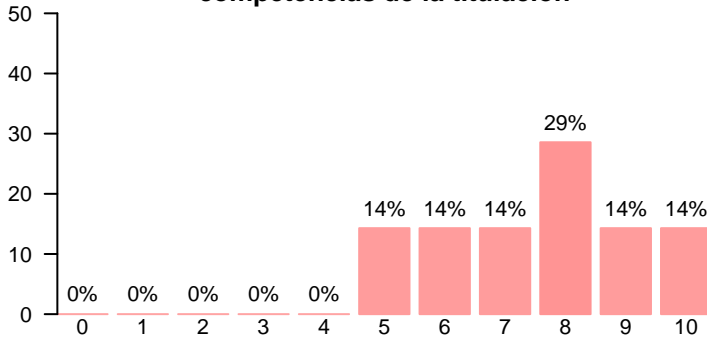

**El trabajo no presencial ha sido útil**

Media = 5.00 | Mediana = 5.00 | Desv. típ. = 2.00

**Los materiales ofrecidos son actuales**

Media = 5.14 | Mediana = 6.00 | Desv. típ. = 2.48

## Formación recibida

**Está relacionada con las competencias de la titulación**

Media = 7.57 | Mediana = 8.00 | Desv. típ. = 1.72

**Posibilita el acceso al mundo laboral**

Media = 7.43 | Mediana = 8.00 | Desv. típ. = 2.15