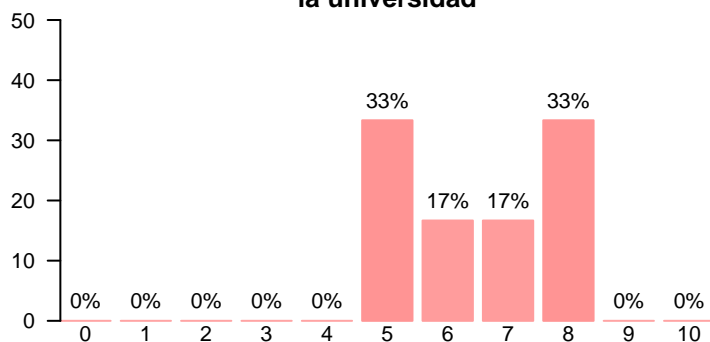

**Posibilita el acceso al mundo investigador**

Media = 4.71 | Mediana = 5.00 | Desv. típ. = 1.70

**Satisfacción con la formación recibida**

Media = 6.57 | Mediana = 7.00 | Desv. típ. = 2.23

Recursos, gestión, y otros aspectos de la titulación

**Satisfacción con las instalaciones**

Media = 5.14 | Mediana = 6.00 | Desv. típ. = 2.67

**Recursos y medios**

Media = 5.57 | Mediana = 6.00 | Desv. típ. = 2.57

**Actividades complementarias**

Media = 5.50 | Mediana = 6.00 | Desv. típ. = 1.38

**Servicios de atención a los estudiantes**

Media = 5.00 | Mediana = 6.00 | Desv. típ. = 2.00

**Prestigio de la universidad**

Media = 6.50 | Mediana = 6.50 | Desv. típ. = 1.38

Compromiso

**Se siente orgulloso/a de ser estudiante de la UCM**