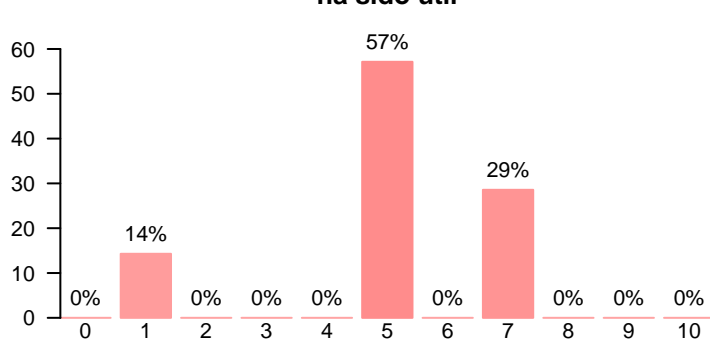

## Asignaturas de la titulación

**Permiten alcanzar los objetivos propuestos**

Media = 6.29 | Mediana = 7.00 | Desv. típ. = 1.89

**Los contenidos son innovadores**

Media = 5.43 | Mediana = 6.00 | Desv. típ. = 2.23

**Los contenidos están organizados y no se solapan entre asignaturas**

Media = 5.57 | Mediana = 6.00 | Desv. típ. = 2.07

**El componente práctico es adecuado**

Media = 6.00 | Mediana = 7.00 | Desv. típ. = 2.00

**El trabajo no presencial ha sido útil**

Media = 5.00 | Mediana = 5.00 | Desv. típ. = 2.00

**Los materiales ofrecidos son actuales**

Media = 5.14 | Mediana = 6.00 | Desv. típ. = 2.48