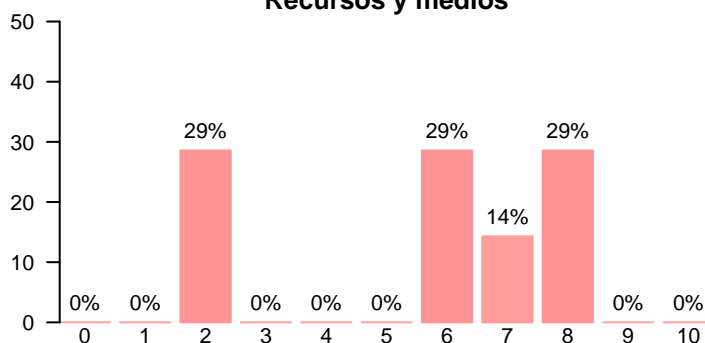

**Posibilita el acceso al mundo investigador**

Media = 4.71 | Mediana = 5.00 | Desv. típ. = 1.70

**Satisfacción con la formación recibida**

Media = 6.57 | Mediana = 7.00 | Desv. típ. = 2.23

Recursos, gestión, y otros aspectos de la titulación

**Satisfacción con las instalaciones**

Media = 5.14 | Mediana = 6.00 | Desv. típ. = 2.67

**Recursos y medios**

Media = 5.57 | Mediana = 6.00 | Desv. típ. = 2.57

**Actividades complementarias**

Media = 5.50 | Mediana = 6.00 | Desv. típ. = 1.38