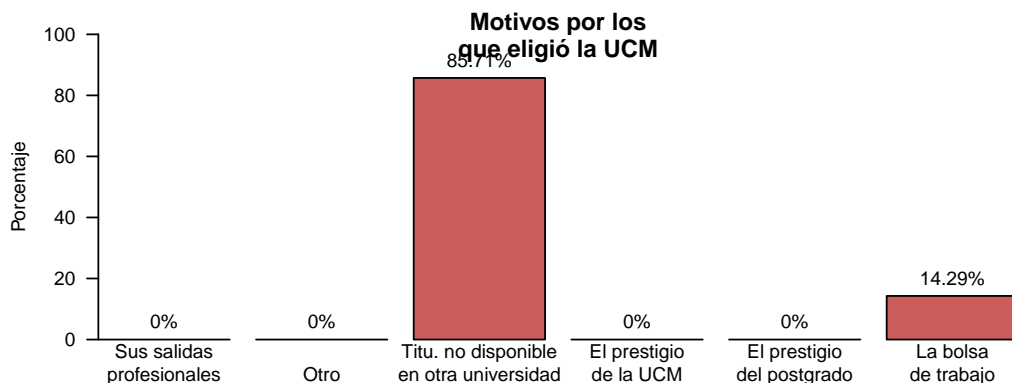

### Facultad de Enfermería, Fisioterapia y Podología G. en Enfermería

#### Características de la muestra

Total de encuestados: 7 (porcentaje de participación: 2.95%)

**La estancia influyó en encontrar empleo**

No hay datos

Satisfacción global con la titulación y con la UCM

Media = 6.71 | Mediana = 7.00 | Desv. típ. = 1.80

Media = 6.14 | Mediana = 7.00 | Desv. típ. = 1.95

Satisfacción global por características de la muestra

|                    |                            | Media      |      | Mediana    |     | Desviación típica |      |
|--------------------|----------------------------|------------|------|------------|-----|-------------------|------|
|                    |                            | Titulación | UCM  | Titulación | UCM | Titulación        | UCM  |
| Residencia         | Madrid                     | 6.33       | 6    | 6.5        | 6   | 1.63              | 2.1  |
|                    | Resto de España            | 9.00       | 7    | 9.0        | 7   | -                 | -    |
| Movilidad          | No                         | 6.71       | 6.14 | 7          | 7   | 1.8               | 1.95 |
| Sexo               | Mujer                      | 6.71       | 6.14 | 7          | 7   | 1.8               | 1.95 |
| Edad               | Entre 18 y 24              | 6.71       | 6.14 | 7          | 7   | 1.8               | 1.95 |
| Elección de la UCM | Por el prestigio de la UCM | 7.17       | 6.67 | 7.5        | 7   | 1.47              | 1.51 |
|                    | Otro                       | 4.00       | 3.00 | 4.0        | 3   | -                 | -    |