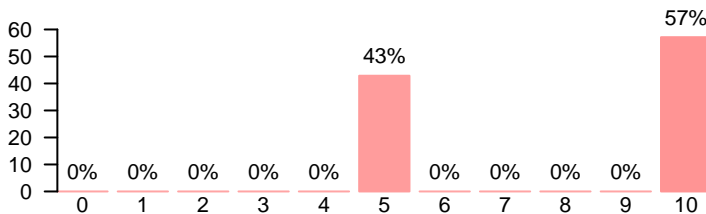

**Satisfacción con las instalaciones**

Media = 5.14 | Mediana = 6.00 | Desv. típ. = 2.67

**Recursos y medios**

Media = 5.57 | Mediana = 6.00 | Desv. típ. = 2.57

**Actividades complementarias**

Media = 5.50 | Mediana = 6.00 | Desv. típ. = 1.38

**Servicios de atención a los estudiantes**

Media = 5.00 | Mediana = 6.00 | Desv. típ. = 2.00

**Prestigio de la universidad**

Media = 6.50 | Mediana = 6.50 | Desv. típ. = 1.38

Compromiso

**Se siente orgulloso/a de ser estudiante de la UCM**

Media = 7.57 | Mediana = 7.00 | Desv. típ. = 1.90

**Volvería a realizar estudios superiores**

Media = 9.29 | Mediana = 10.00 | Desv. típ. = 1.11

**Volvería a elegir la misma titulación**

Media = 7.86 | Mediana = 10.00 | Desv. típ. = 2.67