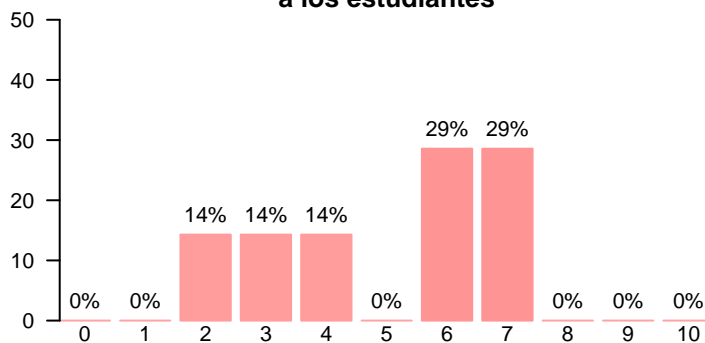

**Posibilita el acceso al mundo investigador**

Media = 4.71 | Mediana = 5.00 | Desv. típ. = 1.70

**Satisfacción con la formación recibida**

Media = 6.57 | Mediana = 7.00 | Desv. típ. = 2.23

Recursos, gestión, y otros aspectos de la titulación

**Satisfacción con las instalaciones**

Media = 5.14 | Mediana = 6.00 | Desv. típ. = 2.67

**Recursos y medios**

Media = 5.57 | Mediana = 6.00 | Desv. típ. = 2.57

**Actividades complementarias**

Media = 5.50 | Mediana = 6.00 | Desv. típ. = 1.38

**Servicios de atención a los estudiantes**

Media = 5.00 | Mediana = 6.00 | Desv. típ. = 2.00

**Prestigio de la universidad**

Media = 6.50 | Mediana = 6.50 | Desv. típ. = 1.38

Compromiso

**Se siente orgulloso/a de ser estudiante de la UCM**