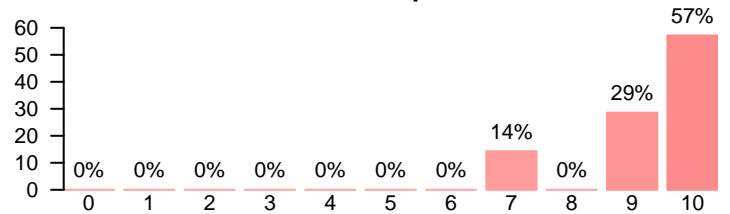

**Satisfacción con las instalaciones**

Media = 5.14 | Mediana = 6.00 | Desv. típ. = 2.67

**Recursos y medios**

Media = 5.57 | Mediana = 6.00 | Desv. típ. = 2.57

**Actividades complementarias**

Media = 5.50 | Mediana = 6.00 | Desv. típ. = 1.38

**Servicios de atención a los estudiantes**

Media = 5.00 | Mediana = 6.00 | Desv. típ. = 2.00

**Prestigio de la universidad**

Media = 6.50 | Mediana = 6.50 | Desv. típ. = 1.38

Compromiso

**Se siente orgulloso/a de ser estudiante de la UCM**

Media = 7.57 | Mediana = 7.00 | Desv. típ. = 1.90

**Volvería a realizar estudios superiores**

Media = 9.29 | Mediana = 10.00 | Desv. típ. = 1.11

**Volvería a elegir la misma titulación**

Media = 7.86 | Mediana = 10.00 | Desv. típ. = 2.67