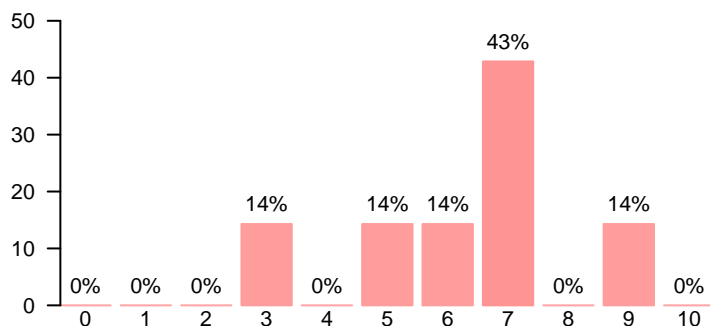

Asignaturas de la titulación

Permiten alcanzar los objetivos propuestos

Media = 6.29 | Mediana = 7.00 | Desv. típ. = 1.89