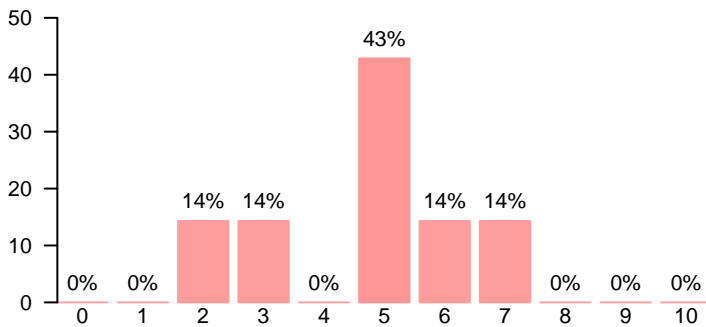

**El trabajo no presencial ha sido útil**

Media = 5.00 | Mediana = 5.00 | Desv. típ. = 2.00

**Los materiales ofrecidos son actuales**

Media = 5.14 | Mediana = 6.00 | Desv. típ. = 2.48

## Formación recibida

**Está relacionada con las competencias de la titulación**

Media = 7.57 | Mediana = 8.00 | Desv. típ. = 1.72

**Posibilita el acceso al mundo laboral**

Media = 7.43 | Mediana = 8.00 | Desv. típ. = 2.15

**Posibilita el acceso al mundo investigador**

Media = 4.71 | Mediana = 5.00 | Desv. típ. = 1.70

**Satisfacción con la formación recibida**

Media = 6.57 | Mediana = 7.00 | Desv. típ. = 2.23

Recursos, gestión, y otros aspectos de la titulación