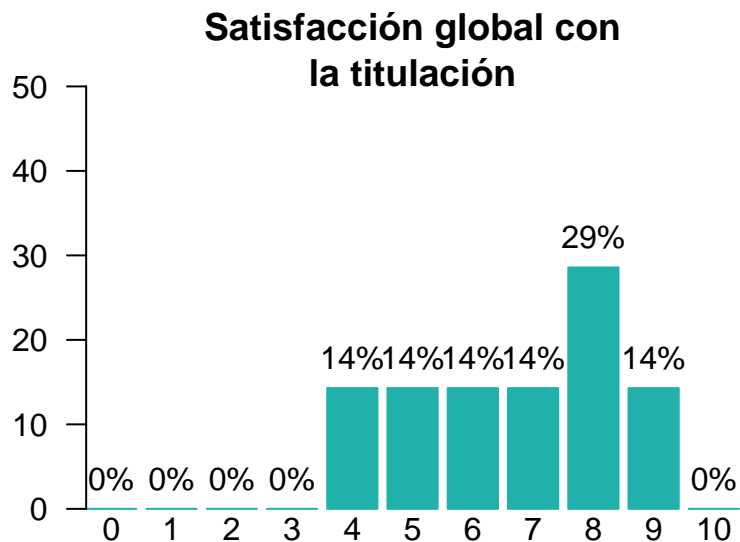

#### Características de la muestra

Total de encuestados: 7 (porcentaje de participación: 2.95%)

**La estancia influyó en encontrar empleo**

No hay datos

Satisfacción global con la titulación y con la UCM

Media = 6.71 | Mediana = 7.00 | Desv. típ. = 1.80

Media = 6.14 | Mediana = 7.00 | Desv. típ. = 1.95

Satisfacción global por características de la muestra

|                    |                            | Media      |      | Mediana    |     | Desviación típica |      |
|--------------------|----------------------------|------------|------|------------|-----|-------------------|------|
|                    |                            | Titulación | UCM  | Titulación | UCM | Titulación        | UCM  |
| Residencia         | Madrid                     | 6.33       | 6    | 6.5        | 6   | 1.63              | 2.1  |
|                    | Resto de España            | 9.00       | 7    | 9.0        | 7   | -                 | -    |
| Movilidad          | No                         | 6.71       | 6.14 | 7          | 7   | 1.8               | 1.95 |
| Sexo               | Mujer                      | 6.71       | 6.14 | 7          | 7   | 1.8               | 1.95 |
| Edad               | Entre 18 y 24              | 6.71       | 6.14 | 7          | 7   | 1.8               | 1.95 |
| Elección de la UCM | Por el prestigio de la UCM | 7.17       | 6.67 | 7.5        | 7   | 1.47              | 1.51 |
|                    | Otro                       | 4.00       | 3.00 | 4.0        | 3   | -                 | -    |