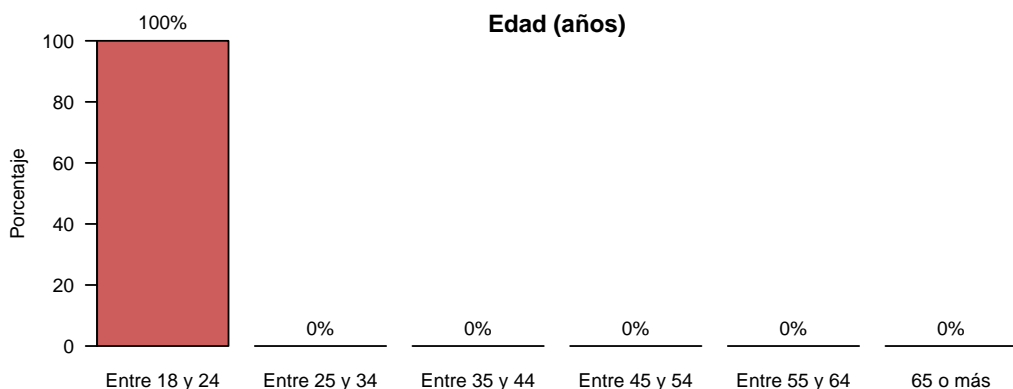

## Resultados de las Encuestas de Satisfacción de Egresados del curso 2018-2019 (2019-2020)

#### Características de la muestra

Total de encuestados: 7 (porcentaje de participación: 2.95%)

**La estancia influyó en encontrar empleo**

No hay datos

Satisfacción global con la titulación y con la UCM

Media = 6.71 | Mediana = 7.00 | Desv. típ. = 1.80

Media = 6.14 | Mediana = 7.00 | Desv. típ. = 1.95

Satisfacción global por características de la muestra

|                    |                            | Media      |      | Mediana    |     | Desviación típica |      |
|--------------------|----------------------------|------------|------|------------|-----|-------------------|------|
|                    |                            | Titulación | UCM  | Titulación | UCM | Titulación        | UCM  |
| Residencia         | Madrid                     | 6.33       | 6    | 6.5        | 6   | 1.63              | 2.1  |
|                    | Resto de España            | 9.00       | 7    | 9.0        | 7   | -                 | -    |
| Movilidad          | No                         | 6.71       | 6.14 | 7          | 7   | 1.8               | 1.95 |
| Sexo               | Mujer                      | 6.71       | 6.14 | 7          | 7   | 1.8               | 1.95 |
| Edad               | Entre 18 y 24              | 6.71       | 6.14 | 7          | 7   | 1.8               | 1.95 |
| Elección de la UCM | Por el prestigio de la UCM | 7.17       | 6.67 | 7.5        | 7   | 1.47              | 1.51 |
|                    | Otro                       | 4.00       | 3.00 | 4.0        | 3   | -                 | -    |