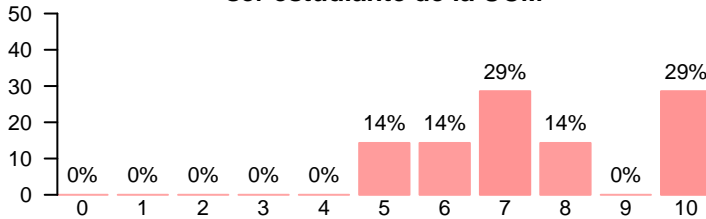

**Satisfacción con las instalaciones**

Media = 5.14 | Mediana = 6.00 | Desv. típ. = 2.67

**Recursos y medios**

Media = 5.57 | Mediana = 6.00 | Desv. típ. = 2.57

**Actividades complementarias**

Media = 5.50 | Mediana = 6.00 | Desv. típ. = 1.38

**Servicios de atención a los estudiantes**

Media = 5.00 | Mediana = 6.00 | Desv. típ. = 2.00

**Prestigio de la universidad**

Media = 6.50 | Mediana = 6.50 | Desv. típ. = 1.38

Compromiso

**Se siente orgulloso/a de ser estudiante de la UCM**

Media = 7.57 | Mediana = 7.00 | Desv. típ. = 1.90

**Volvería a realizar estudios superiores**

Media = 9.29 | Mediana = 10.00 | Desv. típ. = 1.11

**Volvería a elegir la misma titulación**

Media = 7.86 | Mediana = 10.00 | Desv. típ. = 2.67