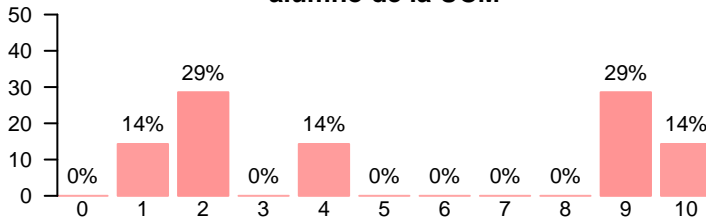

**Servicios de atención a los estudiantes**

Media = 5.00 | Mediana = 6.00 | Desv. típ. = 2.00

**Prestigio de la universidad**

Media = 6.50 | Mediana = 6.50 | Desv. típ. = 1.38

Compromiso

**Se siente orgulloso/a de ser estudiante de la UCM**

Media = 7.57 | Mediana = 7.00 | Desv. típ. = 1.90

**Volvería a realizar estudios superiores**

Media = 9.29 | Mediana = 10.00 | Desv. típ. = 1.11

**Volvería a elegir la misma titulación**

Media = 7.86 | Mediana = 10.00 | Desv. típ. = 2.67

**Volvería a elegir la misma universidad**

Media = 4.71 | Mediana = 4.00 | Desv. típ. = 3.59

**Recomendaría la UCM**

Media = 5.29 | Mediana = 5.00 | Desv. típ. = 3.25

**Recomendaría la titulación**

Media = 6.71 | Mediana = 7.00 | Desv. típ. = 1.80

**Habría seguido siendo alumno de la UCM**

Media = 5.29 | Mediana = 4.00 | Desv. típ. = 3.90

**Habría elegido la misma titulación**

Media = 7.67 | Mediana = 9.00 | Desv. típ. = 3.88