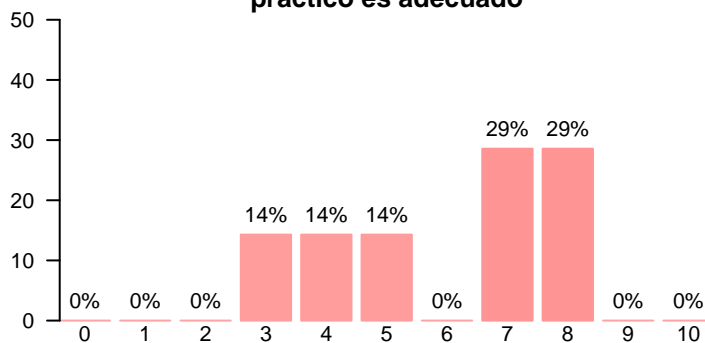

Media = 6.14 | Mediana = 7.00 | Desv. típ. = 1.95

Satisfacción global por características de la muestra

|                    |                            | Media      |      | Mediana    |     | Desviación típica |      |
|--------------------|----------------------------|------------|------|------------|-----|-------------------|------|
|                    |                            | Titulación | UCM  | Titulación | UCM | Titulación        | UCM  |
| Residencia         | Madrid                     | 6.33       | 6    | 6.5        | 6   | 1.63              | 2.1  |
|                    | Resto de España            | 9.00       | 7    | 9.0        | 7   | -                 | -    |
| Movilidad          | No                         | 6.71       | 6.14 | 7          | 7   | 1.8               | 1.95 |
| Sexo               | Mujer                      | 6.71       | 6.14 | 7          | 7   | 1.8               | 1.95 |
| Edad               | Entre 18 y 24              | 6.71       | 6.14 | 7          | 7   | 1.8               | 1.95 |
| Elección de la UCM | Por el prestigio de la UCM | 7.17       | 6.67 | 7.5        | 7   | 1.47              | 1.51 |
|                    | Otro                       | 4.00       | 3.00 | 4.0        | 3   | -                 | -    |

## Asignaturas de la titulación

**Permiten alcanzar los objetivos propuestos**

Media = 6.29 | Mediana = 7.00 | Desv. típ. = 1.89

**Los contenidos son innovadores**

Media = 5.43 | Mediana = 6.00 | Desv. típ. = 2.23

**Los contenidos están organizados y no se solapan entre asignaturas**

Media = 5.57 | Mediana = 6.00 | Desv. típ. = 2.07

**El componente práctico es adecuado**

Media = 6.00 | Mediana = 7.00 | Desv. típ. = 2.00