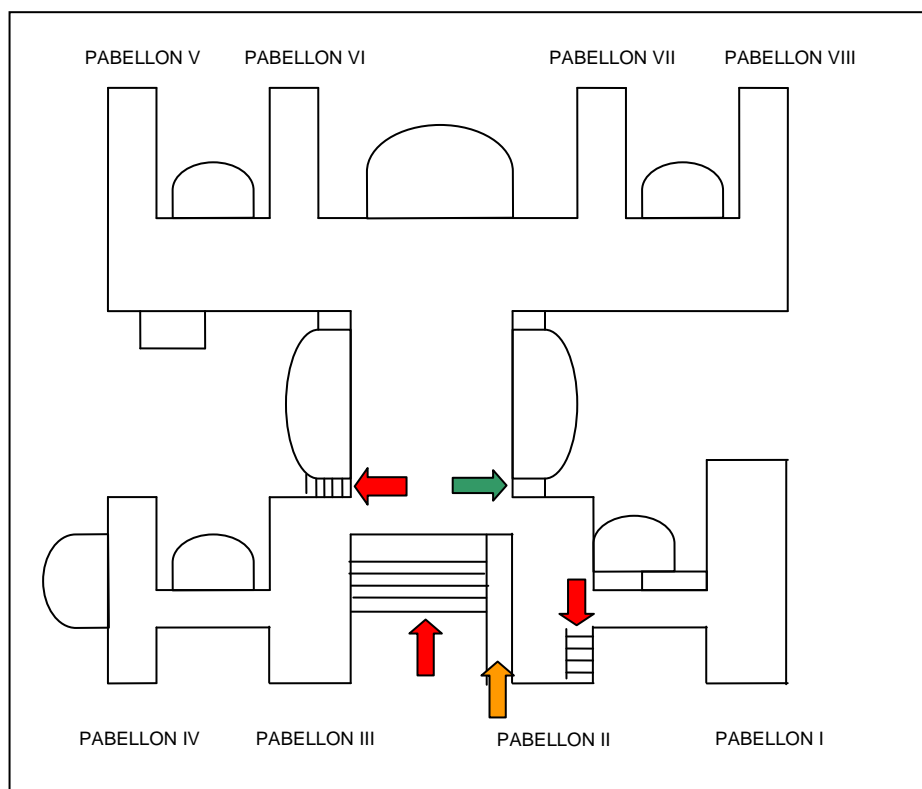

GUIA DE ACCESOS Y LOCALIZACIÓN DE PUNTOS DE INTERÉS DE LA FACULTAD DE ENFERMERÍA, FISIOTERAPIA Y PODOLOGÍA

La Facultad de Enfermería, Fisioterapia y Podología se encuentra situada en la planta tercera del pabellón II de la Facultad de Medicina.

El acceso por escalera puede hacerse desde dos puntos diferentes, bien desde las escaleras situadas en el hall principal de la Facultad de Medicina (al lado del pabellón III) o bien desde las situadas en el pabellón II. Asimismo, en el hall principal también hay un ascensor con acceso directo a la Facultad. Los alumnos discapacitados cuentan con rampa de acceso al edificio, situada en la entrada principal.

Planta baja del Edificio Facultad de Medicina, UCM

GUIA DE ACCESOS Y LOCALIZACIÓN DE PUNTOS DE INTERÉS DE LA FACULTAD DE ENFERMERÍA, FISIOTERAPIA Y PODOLOGÍA

PLANTA BAJA EDIFICIO FACULTAD DE MEDICINA

 Acceso escalera

 Acceso discapacitados

 Aulas

 Clínica Universitaria de Podología

GUIA DE ACCESOS Y LOCALIZACIÓN DE PUNTOS DE INTERÉS DE LA FACULTAD DE ENFERMERÍA, FISIOTERAPIA Y PODOLOGÍA

PLANTA 1ª EDIFICIO FACULTAD DE MEDICINA