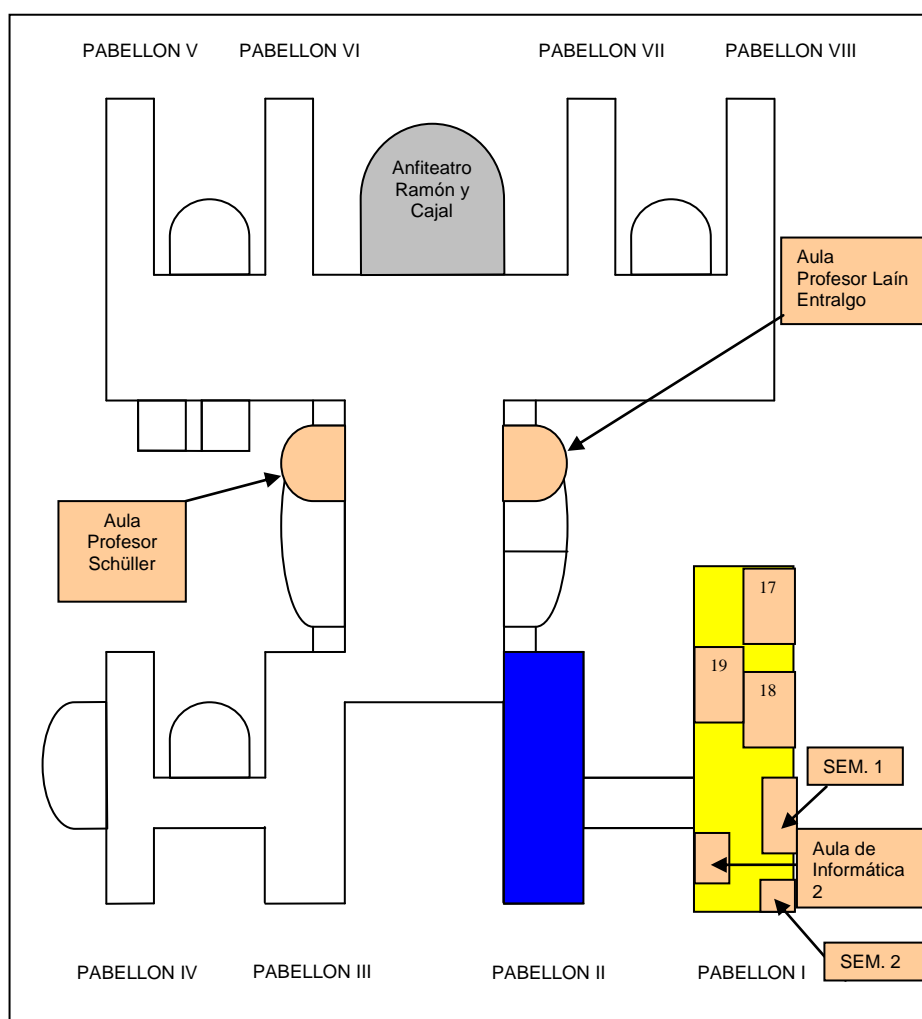

El acceso por escalera puede hacerse desde dos puntos diferentes, bien desde las escaleras situadas en el hall principal de la Facultad de Medicina (al lado del pabellón III) o bien desde las situadas en el pabellón II. Asimismo, en el hall principal también hay un ascensor con acceso directo a la Facultad. Los alumnos discapacitados cuentan con rampa de acceso al edificio, situada en la entrada principal.

Planta baja del Edificio Facultad de Medicina, UCM

GUIA DE ACCESOS Y LOCALIZACIÓN DE PUNTOS DE INTERÉS DE LA FACULTAD DE ENFERMERÍA, FISIOTERAPIA Y PODOLOGÍA

PLANTA BAJA EDIFICIO FACULTAD DE MEDICINA

 Acceso escalera

 Acceso discapacitados

 Aulas

 Clínica Universitaria de Podología

GUIA DE ACCESOS Y LOCALIZACIÓN DE PUNTOS DE INTERÉS DE LA FACULTAD DE ENFERMERÍA, FISIOTERAPIA Y PODOLOGÍA

PLANTA 1ª EDIFICIO FACULTAD DE MEDICINA

GUIA DE ACCESOS Y LOCALIZACIÓN DE PUNTOS DE INTERÉS DE LA FACULTAD DE ENFERMERÍA, FISIOTERAPIA Y PODOLOGÍA

PLANTA SEGUNDA EDIFICIO FACULTAD DE MEDICINA

GUIA DE ACCESOS Y LOCALIZACIÓN DE PUNTOS DE INTERÉS DE LA FACULTAD DE ENFERMERÍA, FISIOTERAPIA Y PODOLOGÍA