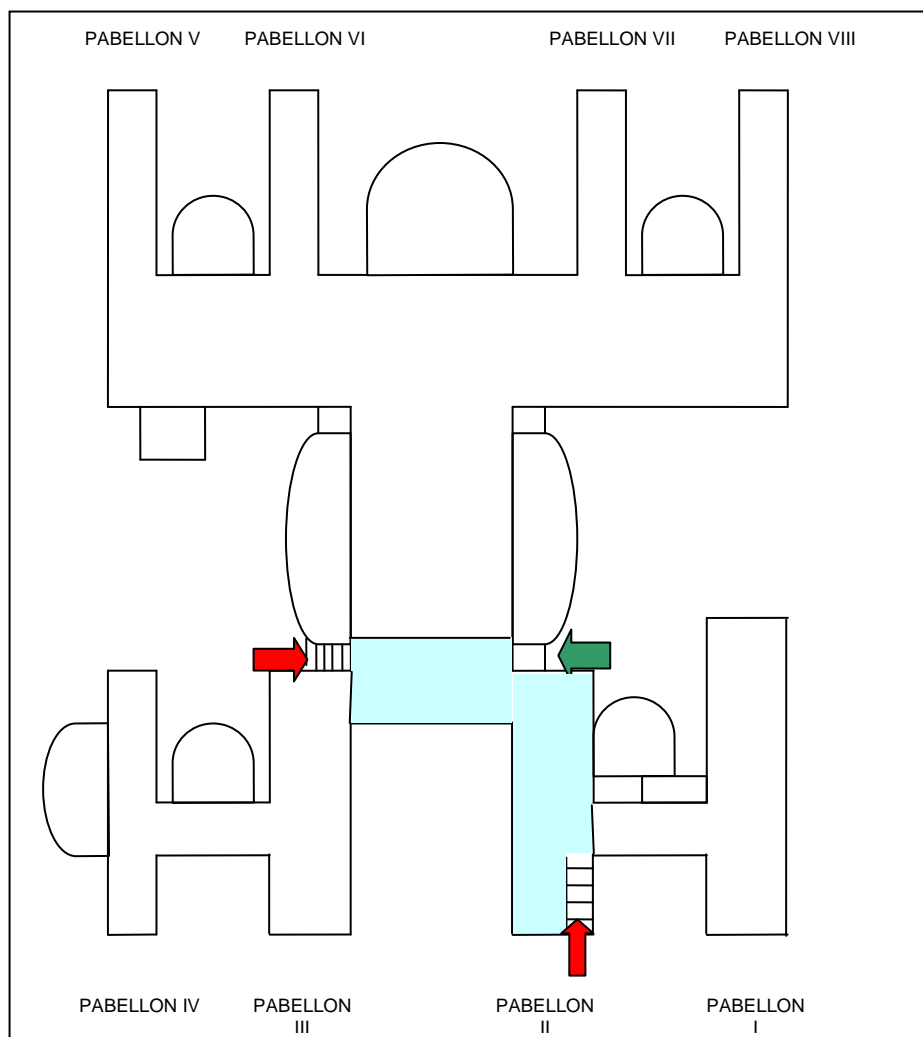

El acceso por escalera puede hacerse desde dos puntos diferentes, bien desde las escaleras situadas en el hall principal de la Facultad de Medicina (al lado del pabellón III) o bien desde las situadas en el pabellón II. Asimismo, en el hall principal también hay un ascensor con acceso directo a la Facultad. Los alumnos discapacitados cuentan con rampa de acceso al edificio, situada en la entrada principal.

 Acceso discapacitados

 Aulas

 Clínica Universitaria de Podología

GUIA DE ACCESOS Y LOCALIZACIÓN DE PUNTOS DE INTERÉS DE LA FACULTAD DE ENFERMERÍA, FISIOTERAPIA Y PODOLOGÍA

PLANTA 1ª EDIFICIO FACULTAD DE MEDICINA

GUIA DE ACCESOS Y LOCALIZACIÓN DE PUNTOS DE INTERÉS DE LA FACULTAD DE ENFERMERÍA, FISIOTERAPIA Y PODOLOGÍA

PLANTA SEGUNDA EDIFICIO FACULTAD DE MEDICINA

GUIA DE ACCESOS Y LOCALIZACIÓN DE PUNTOS DE INTERÉS DE LA FACULTAD DE ENFERMERÍA, FISIOTERAPIA Y PODOLOGÍA

PLANTA TERCERA EDIFICIO FACULTAD DE MEDICINA

Acceso escalera

Acceso ascensor

GUIA DE ACCESOS Y LOCALIZACIÓN DE PUNTOS DE INTERÉS DE LA FACULTAD DE ENFERMERÍA, FISIOTERAPIA Y PODOLOGÍA

FACULTAD DE ENFERMERÍA, FISIOTERAPIA Y PODOLOGÍA