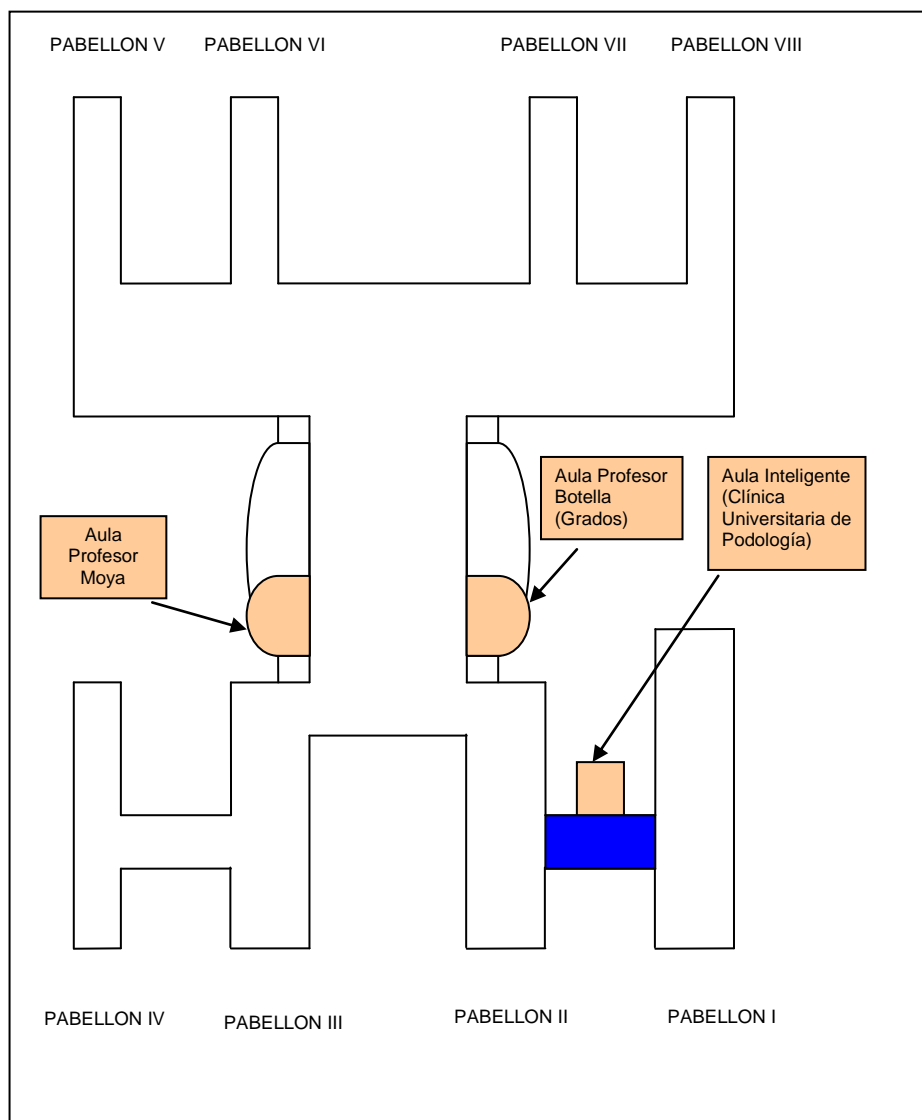

El acceso por escalera puede hacerse desde dos puntos diferentes, bien desde las escaleras situadas en el hall principal de la Facultad de Medicina (al lado del pabellón III) o bien desde las situadas en el pabellón II. Asimismo, en el hall principal también hay un ascensor con acceso directo a la Facultad. Los alumnos discapacitados cuentan con rampa de acceso al edificio, situada en la entrada principal.

Planta baja del Edificio Facultad de Medicina, UCM

GUIA DE ACCESOS Y LOCALIZACIÓN DE PUNTOS DE INTERÉS DE LA FACULTAD DE ENFERMERÍA, FISIOTERAPIA Y PODOLOGÍA

PLANTA BAJA EDIFICIO FACULTAD DE MEDICINA

 Acceso escalera

 Acceso discapacitados

 Aulas

 Clínica Universitaria de Podología

GUIA DE ACCESOS Y LOCALIZACIÓN DE PUNTOS DE INTERÉS DE LA FACULTAD DE ENFERMERÍA, FISIOTERAPIA Y PODOLOGÍA

PLANTA 1ª EDIFICIO FACULTAD DE MEDICINA

GUIA DE ACCESOS Y LOCALIZACIÓN DE PUNTOS DE INTERÉS DE LA FACULTAD DE ENFERMERÍA, FISIOTERAPIA Y PODOLOGÍA

PLANTA SEGUNDA EDIFICIO FACULTAD DE MEDICINA

GUIA DE ACCESOS Y LOCALIZACIÓN DE PUNTOS DE INTERÉS DE LA FACULTAD DE ENFERMERÍA, FISIOTERAPIA Y PODOLOGÍA