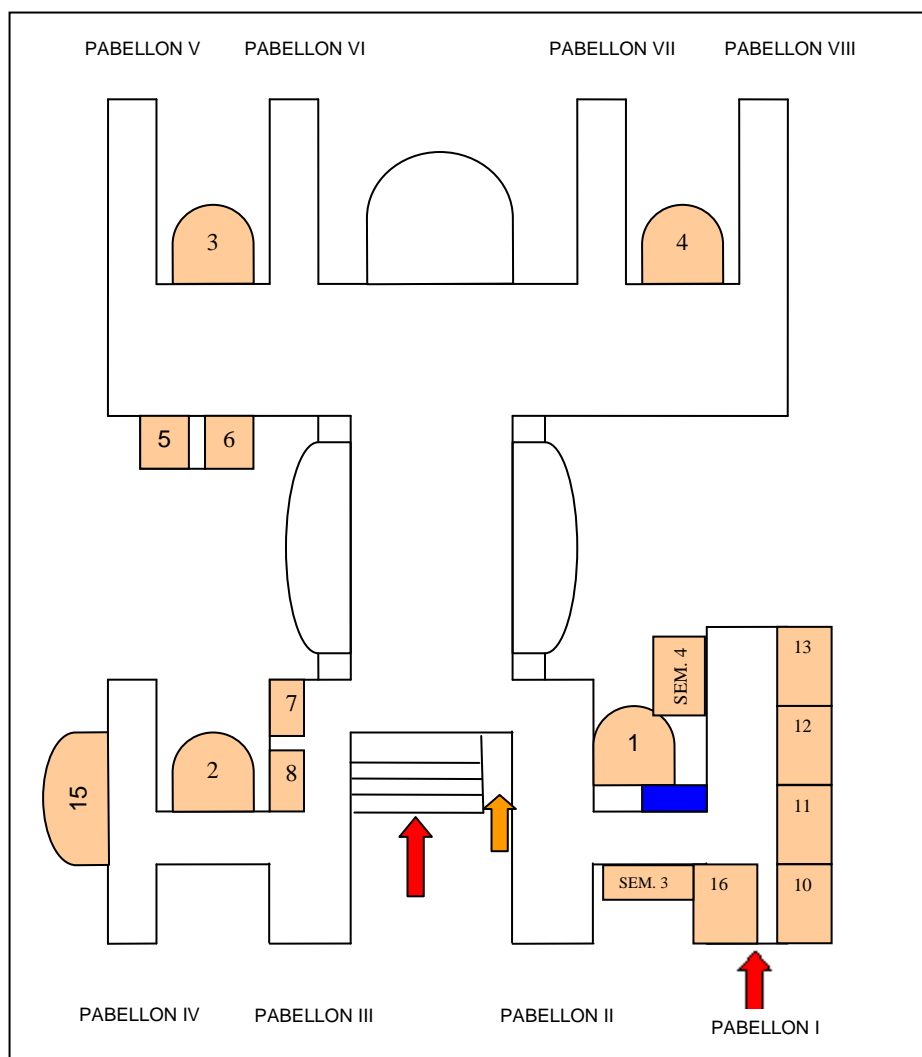

GUIA DE ACCESOS Y LOCALIZACIÓN DE PUNTOS DE INTERÉS DE LA FACULTAD DE ENFERMERÍA, FISIOTERAPIA Y PODOLOGÍA

La Facultad de Enfermería, Fisioterapia y Podología se encuentra situada en la planta tercera del pabellón II de la Facultad de Medicina.

El acceso por escalera puede hacerse desde dos puntos diferentes, bien desde las escaleras situadas en el hall principal de la Facultad de Medicina (al lado del pabellón III) o bien desde las situadas en el pabellón II. Asimismo, en el hall principal también hay un ascensor con acceso directo a la Facultad. Los alumnos discapacitados cuentan con rampa de acceso al edificio, situada en la entrada principal.

Planta baja del Edificio Facultad de Medicina, UCM

GUIA DE ACCESOS Y LOCALIZACIÓN DE PUNTOS DE INTERÉS DE LA FACULTAD DE ENFERMERÍA, FISIOTERAPIA Y PODOLOGÍA

PLANTA BAJA EDIFICIO FACULTAD DE MEDICINA

 Acceso escalera

 Acceso discapacitados

 Aulas

 Clínica Universitaria de Podología

GUIA DE ACCESOS Y LOCALIZACIÓN DE PUNTOS DE INTERÉS DE LA FACULTAD DE ENFERMERÍA, FISIOTERAPIA Y PODOLOGÍA

PLANTA 1ª EDIFICIO FACULTAD DE MEDICINA